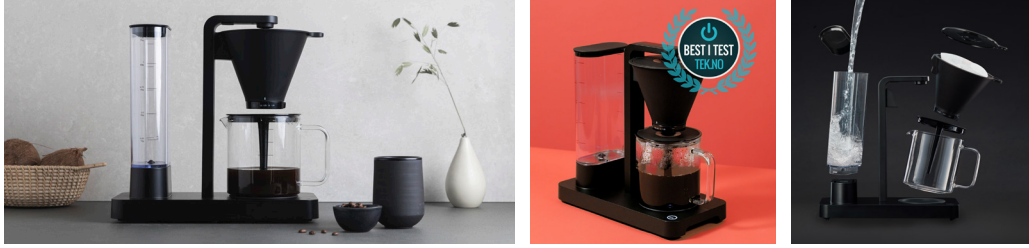

✉ merhaba@defya.com.tr

☎ +90 (212) 299 29 39

☎ +90 (539) 383 12 97

📍 Cumhuriyet Mah. Okul Cad. No:40/A Tarabya, Sarıyer / İstanbul

@defyailesi

WILFA FİLTRE KAHVE MAKİNELERİ:

Wilfa Performance Filtre Kahve Makinesi, kahvenizi ilk andan son demlenen damlaya kadar ideal demleme sıcaklığı olan **92° - 94° C** derece arasındaki su ile demliyor. Mükemmel demleme sıcaklığı sunan Wilfa Performance filtre kahve makinesi, özel su pompalama sistemi ile her demleme sonrasında içindeki suyu boşaltıyor, bir sonraki kahve demleme sırasında eski su kullanmanın önüne geçiyor. **Çıkarılabilir su deposu her demlemede temiz ve taze su kullanımını kolaylaştırıyor.** Yapılan testler ile Norveç'in en iyisi olarak görülen Wilfa Performance, iyi kahvenin sırrını evlerinize getiriyor. Kahve konusunda Youtube fenomeni James Hoffmann'ın kendi evinde bile kullandığı Wilfa Kahve makineleri artık Türkiye'de.

Uniform+: Uniform'a ek olarak **hassas ve saatli kahve tartısı** bulunmaktadır. Siyaha boyanmış paslanmaz çeliktedir.

Aroma: Wilfa Aroma öğütücü, kahve uzmanlığı, İskandinav tarzı ve akıllı mühendisliğin üç dünyasının buluştuğu bir üründür. Düşük hızda, hassas ve yavaş öğütme sağlayan Wilfa Aroma Konik Dişli Kahve Öğütücü, kahve çekirdeklerinin lezzetini korumaya yardımcı oluyor. Geniş öğütme derecesi aralığı ile istediğiniz demleme yöntemine uygun, ideal boyutta parçacıklar oluşturuyor. Sağlam konik dişliler ile ekstra eşit öğütme sunan Wilfa konik dişli kahve öğütücüsü, her yudumda taze kahve lezzetinin tadını çıkarmanıza imkan tanıyor.